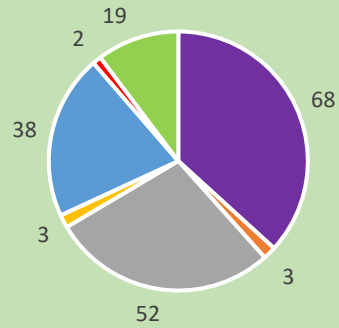

- 0 Sekolah

- 0 Peserta Didik

REKAP SEKOLAH/MADRASAH MUHAMMADIYAH PULAU SUMATRA DATA SISDIKMU TAHUN 2023

Nanggroe Aceh Darussalam

SD MI SMP MTS SMA MA SMK

Sumatera Selatan

SD MI SMP MTS SMA MA SMK

Kepulauan Riau