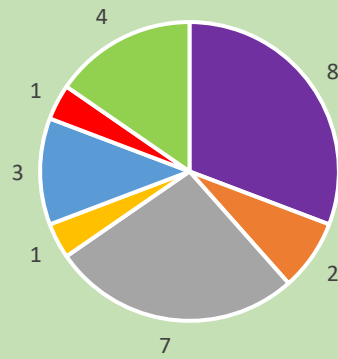

SD MI SMP MTS SMA MA SMK

Sumatera Barat

SD MI SMP MTS SMA MA SMK

Sumatera Utara

SD MI SMP MTS SMA MA SMK

REKAP SEKOLAH/MADRASAH MUHAMMADIYAH PULAU SUMATRA DATA SISDIKMU TAHUN 2023

Jambi

SD MI SMP MTS SMA MA SMK