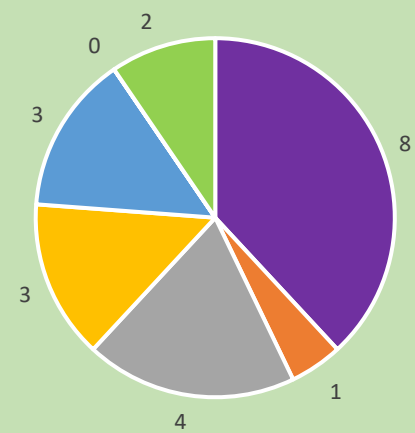

Papua Barat Daya