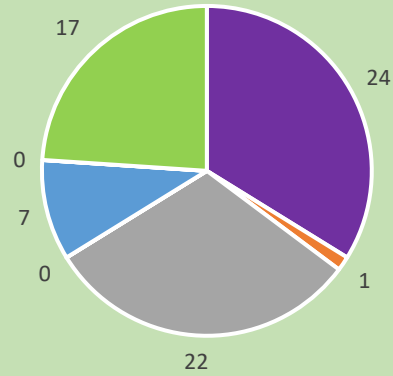

REKAP SEKOLAH/MADRASAH MUHAMMADIYAH PULAU KALIMANTAN DATA SISDIKMU TAHUN 2023

Kalimantan Timur

■ SD ■ MI ■ SMP ■ MTS ■ SMA ■ MA ■ SMK

Kalimantan Barat

■ SD ■ MI ■ SMP ■ MTS ■ SMA ■ MA ■ SMK

Kalimantan Selatan