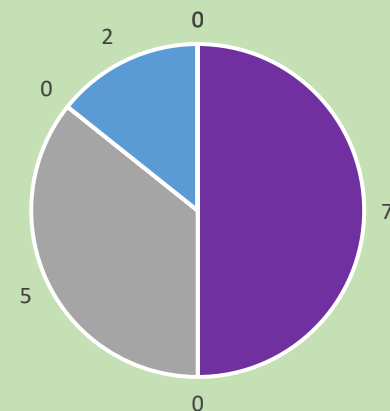

Kalimantan Utara

■ SD ■ MI ■ SMP ■ MTS ■ SMA ■ MA ■ SMK