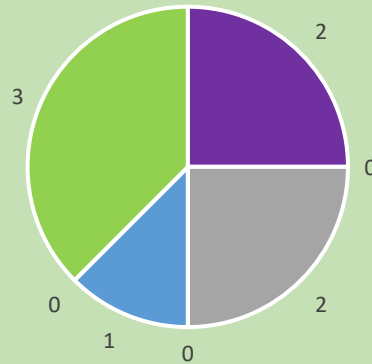

SD MI SMP MTS SMA MA SMK

SD MI SMP MTS SMA MA SMK

SD MI SMP MTS SMA MA SMK

REKAP SEKOLAH/MADRASAH MUHAMMADIYAH PULAU SULAWESI DATA SISDIKMU TAHUN 2023

Gorontalo

SD MI SMP MTS SMA MA SMK

Sulawesi Barat

SD MI SMP MTS SMA MA SMK