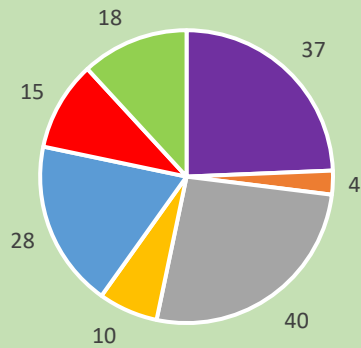

Sulawesi Selatan