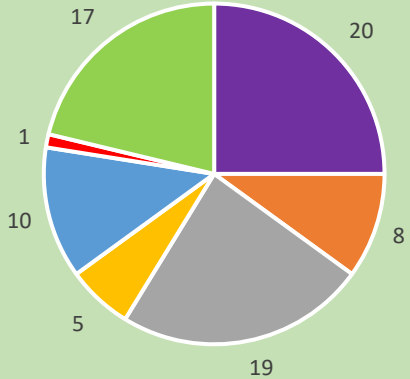

REKAP SEKOLAH/MADRASAH MUHAMMADIYAH PULAU JAWA DATA SISDIKMU TAHUN 2023

Banten

■ SD ■ MI ■ SMP ■ MTS ■ SMA ■ MA ■ SMK