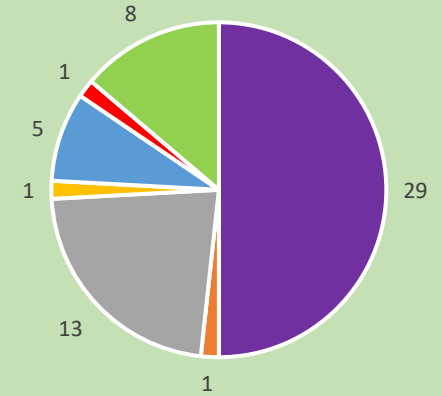

REKAP SEKOLAH/MADRASAH MUHAMMADIYAH PULAU KALIMANTAN DATA SISDIKMU TAHUN 2023

Kalimantan Timur

■ SD ■ MI ■ SMP ■ MTS ■ SMA ■ MA ■ SMK

Kalimantan Barat

■ SD ■ MI ■ SMP ■ MTS ■ SMA ■ MA ■ SMK

Kalimantan Selatan