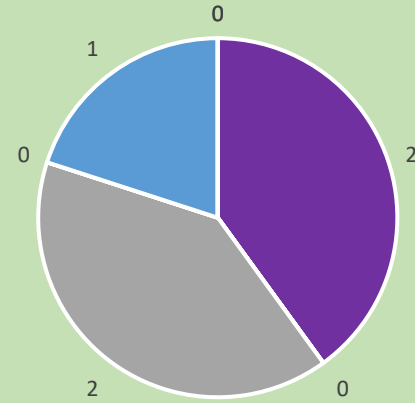

REKAP SEKOLAH/MADRASAH MUHAMMADIYAH MALUKU DATA SISDIKMU TAHUN 2023

REKAP SEKOLAH/MADRASAH MUHAMMADIYAH PAPUA DATA SISDIKMU TAHUN 2023

Papua Barat

SD MI SMP MTS SMA MA SMK

Papua Selatan

SD MI SMP MTS SMA MA SMK