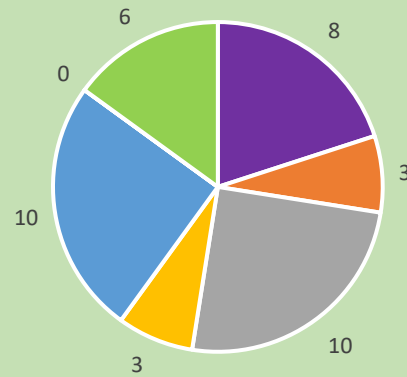

REKAP SEKOLAH/MADRASAH MUHAMMADIYAH PULAU KALIMANTAN DATA SISDIKMU TAHUN 2023

Kalimantan Timur

■ SD ■ MI ■ SMP ■ MTS ■ SMA ■ MA ■ SMK

Kalimantan Barat

■ SD ■ MI ■ SMP ■ MTS ■ SMA ■ MA ■ SMK

Kalimantan Selatan