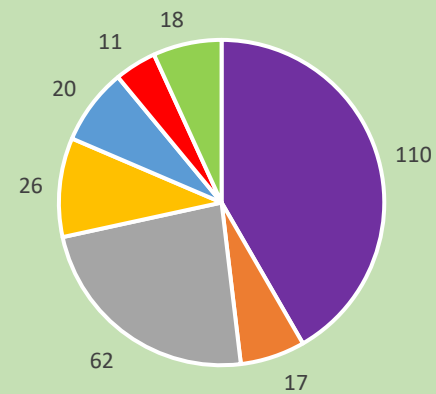

Sumatera Utara