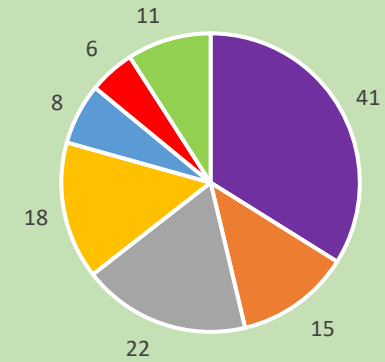

REKAP SEKOLAH/MADRASAH MUHAMMADIYAH PULAU SUMATRA DATA SISDIKMU TAHUN 2023

SD MI SMP MTS SMA MA SMK

SD MI SMP MTS SMA MA SMK

Riau

SD MI SMP MTS SMA MA SMK

SD MI SMP MTS SMA MA SMK

SD MI SMP MTS SMA MA SMK