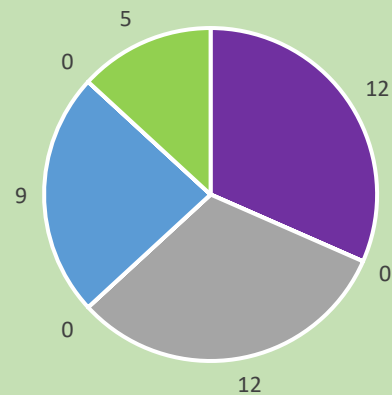

Kalimantan Tengah

■ SD ■ MI ■ SMP ■ MTS ■ SMA ■ MA ■ SMK