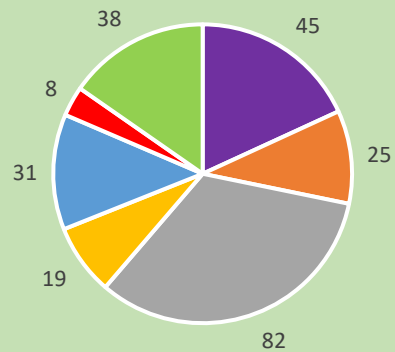

REKAP SEKOLAH/MADRASAH MUHAMMADIYAH PULAU SUMATRA DATA SISDIKMU TAHUN 2023

SD MI SMP MTS SMA MA SMK

SD MI SMP MTS SMA MA SMK

SD MI SMP MTS SMA MA SMK

Lampung

SD MI SMP MTS SMA MA SMK

SD MI SMP MTS SMA MA SMK