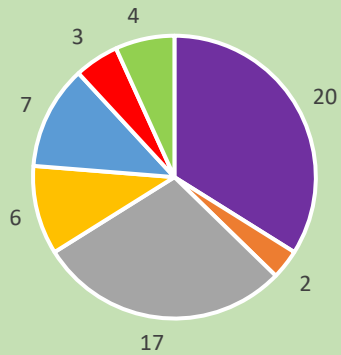

REKAP SEKOLAH/MADRASAH MUHAMMADIYAH PULAU SUMATRA DATA SISDIKMU TAHUN 2023

Nanggroe Aceh Darussalam