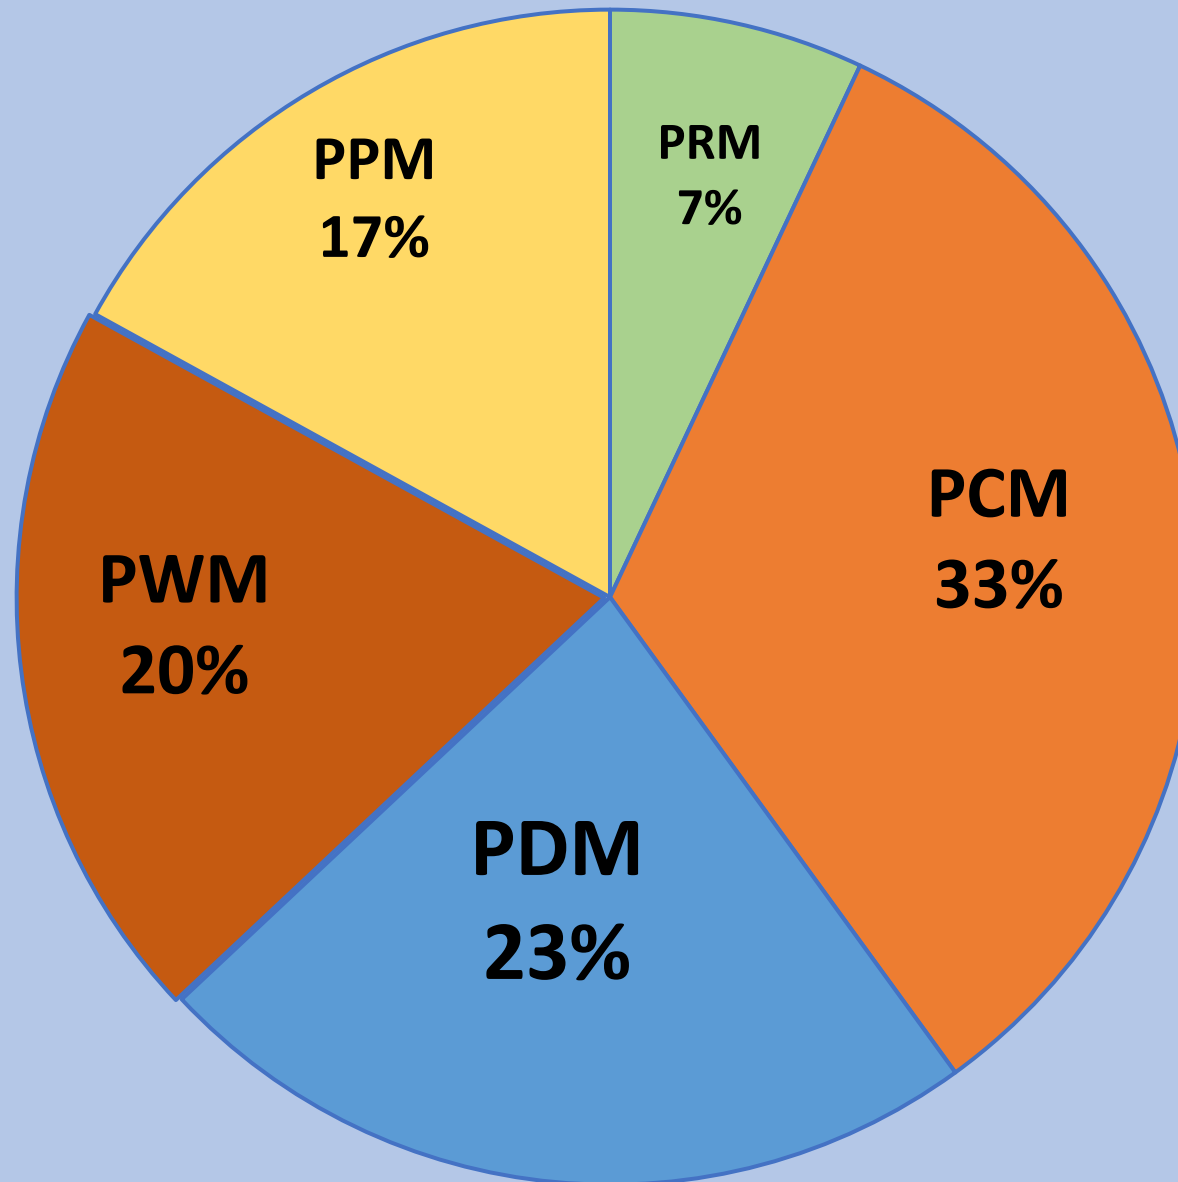

RINCIAN 15% OPERASIONAL MUHAMMADIYAH DAN PENGEMBANGAN ORTOM