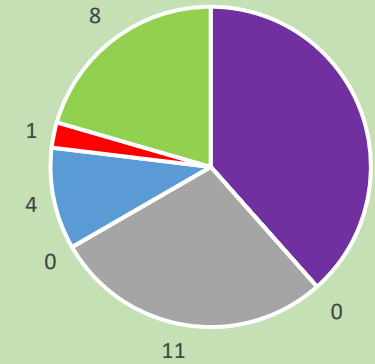

Sulawesi Tengah