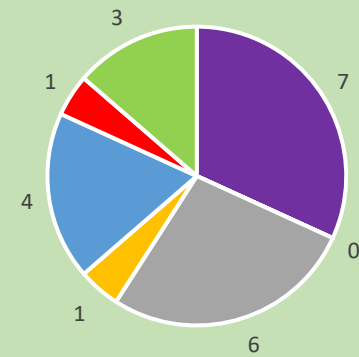

Bangka Belitung