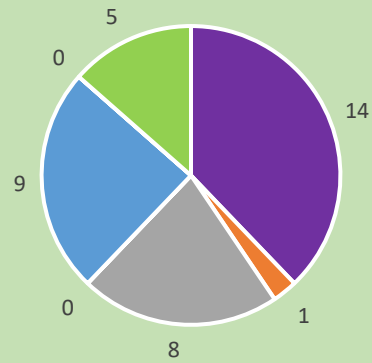

REKAP SEKOLAH/MADRASAH MUHAMMADIYAH PULAU SUMATRA DATA SISDIKMU TAHUN 2023

SD MI SMP MTS SMA MA SMK

Bengkulu

SD MI SMP MTS SMA MA SMK

SD MI SMP MTS SMA MA SMK

SD MI SMP MTS SMA MA SMK

SD MI SMP MTS SMA MA SMK