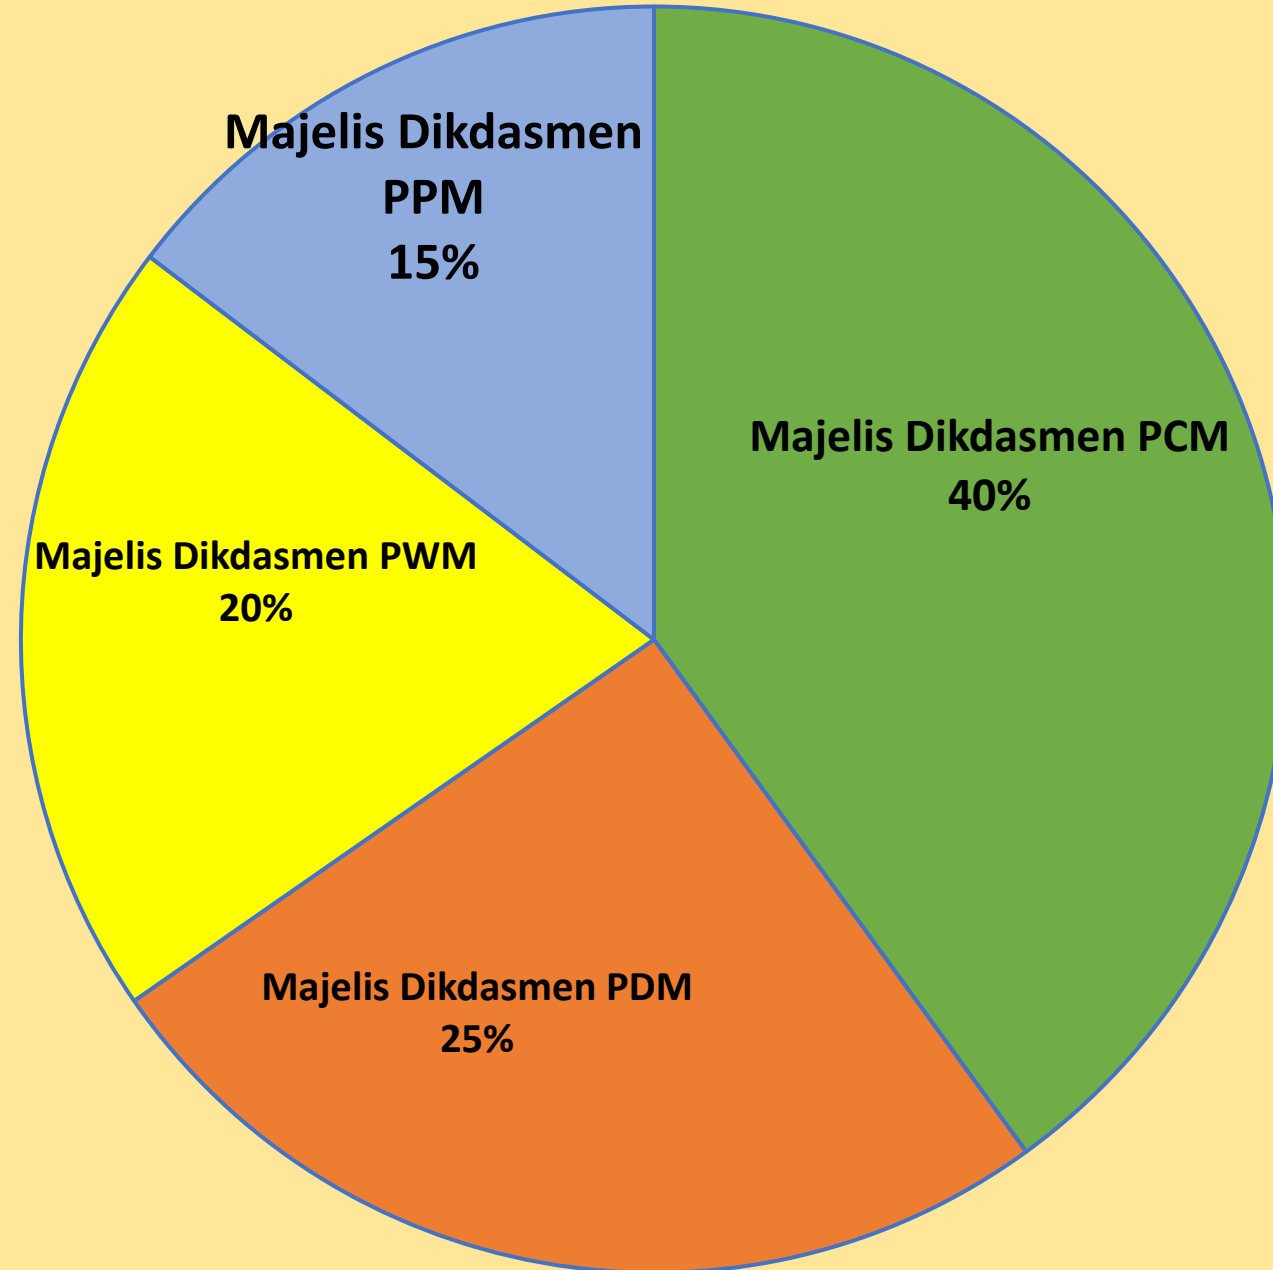

RINCIAN 15% UNTUK MAJELIS DIKDASMEN