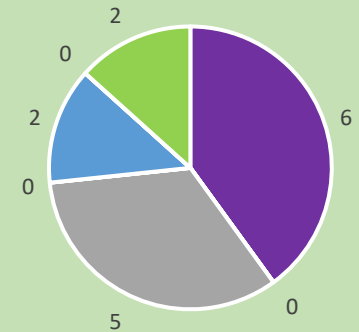

- 0 Sekolah

- 0 Peserta Didik

REKAP SEKOLAH/MADRASAH MUHAMMADIYAH PULAU SUMATRA DATA SISDIKMU TAHUN 2023

Nanggroe Aceh Darussalam

SD MI SMP MTS SMA MA SMK

Sumatera Selatan

SD MI SMP MTS SMA MA SMK

Kepulauan Riau