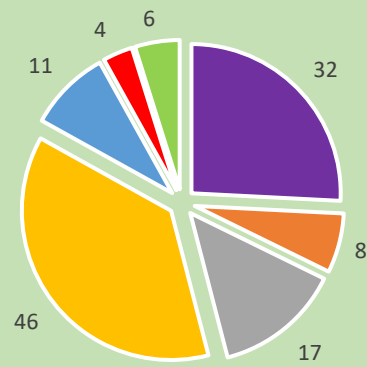

Sumatera Barat