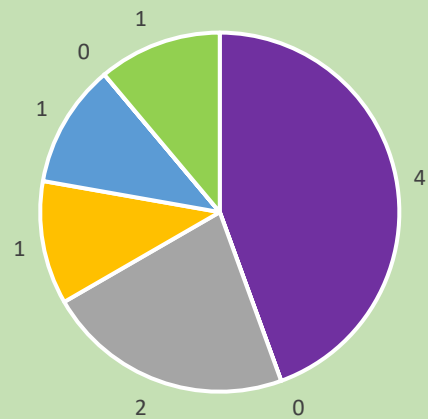

REKAP SEKOLAH/MADRASAH MUHAMMADIYAH PAPUA DATA SISDIKMU TAHUN 2023

SD MI SMP MTS SMA MA SMK

SD MI SMP MTS SMA MA SMK

SD MI SMP MTS SMA MA SMK

Papua

SD MI SMP MTS SMA MA SMK

SD MI SMP MTS SMA MA SMK