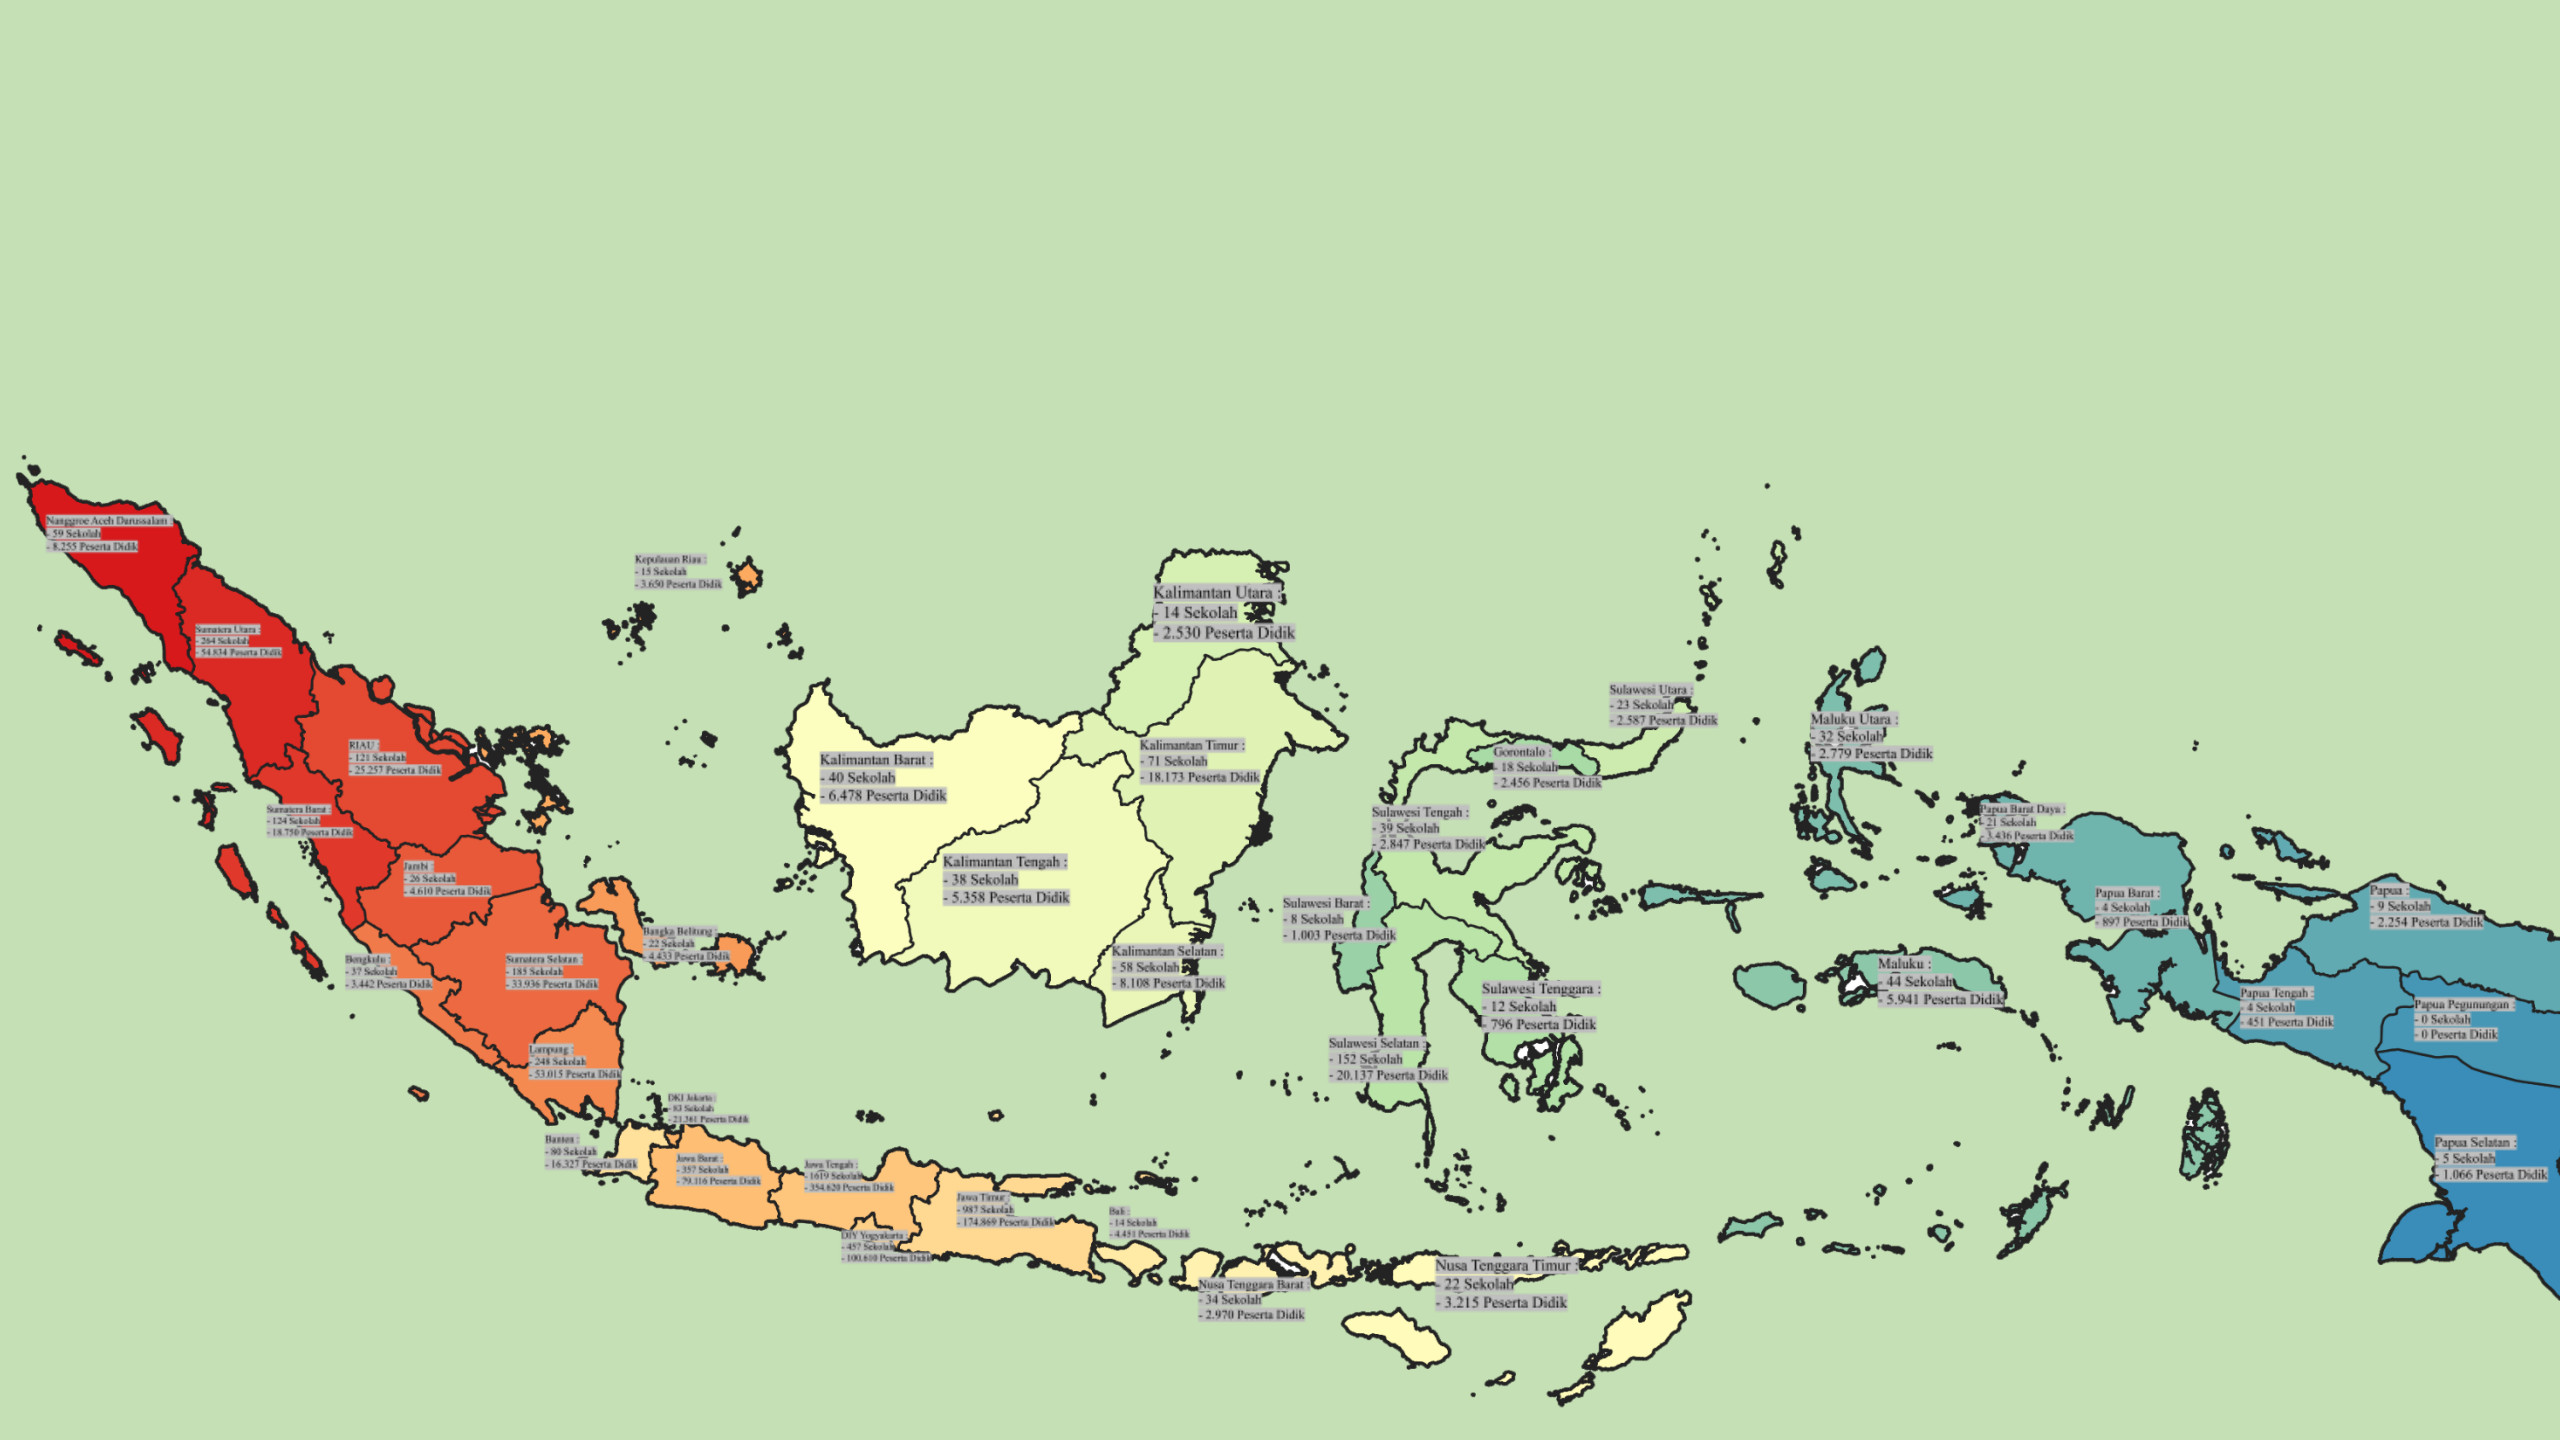

Nanggroe Aceh Darussalam :

- 59 Sekolah

- 8.255 Peserta Didik

Sumatera Utara :

- 264 Sekolah

- 54.834 Peserta Didik

Sumatera Barat :

- 124 Sekolah